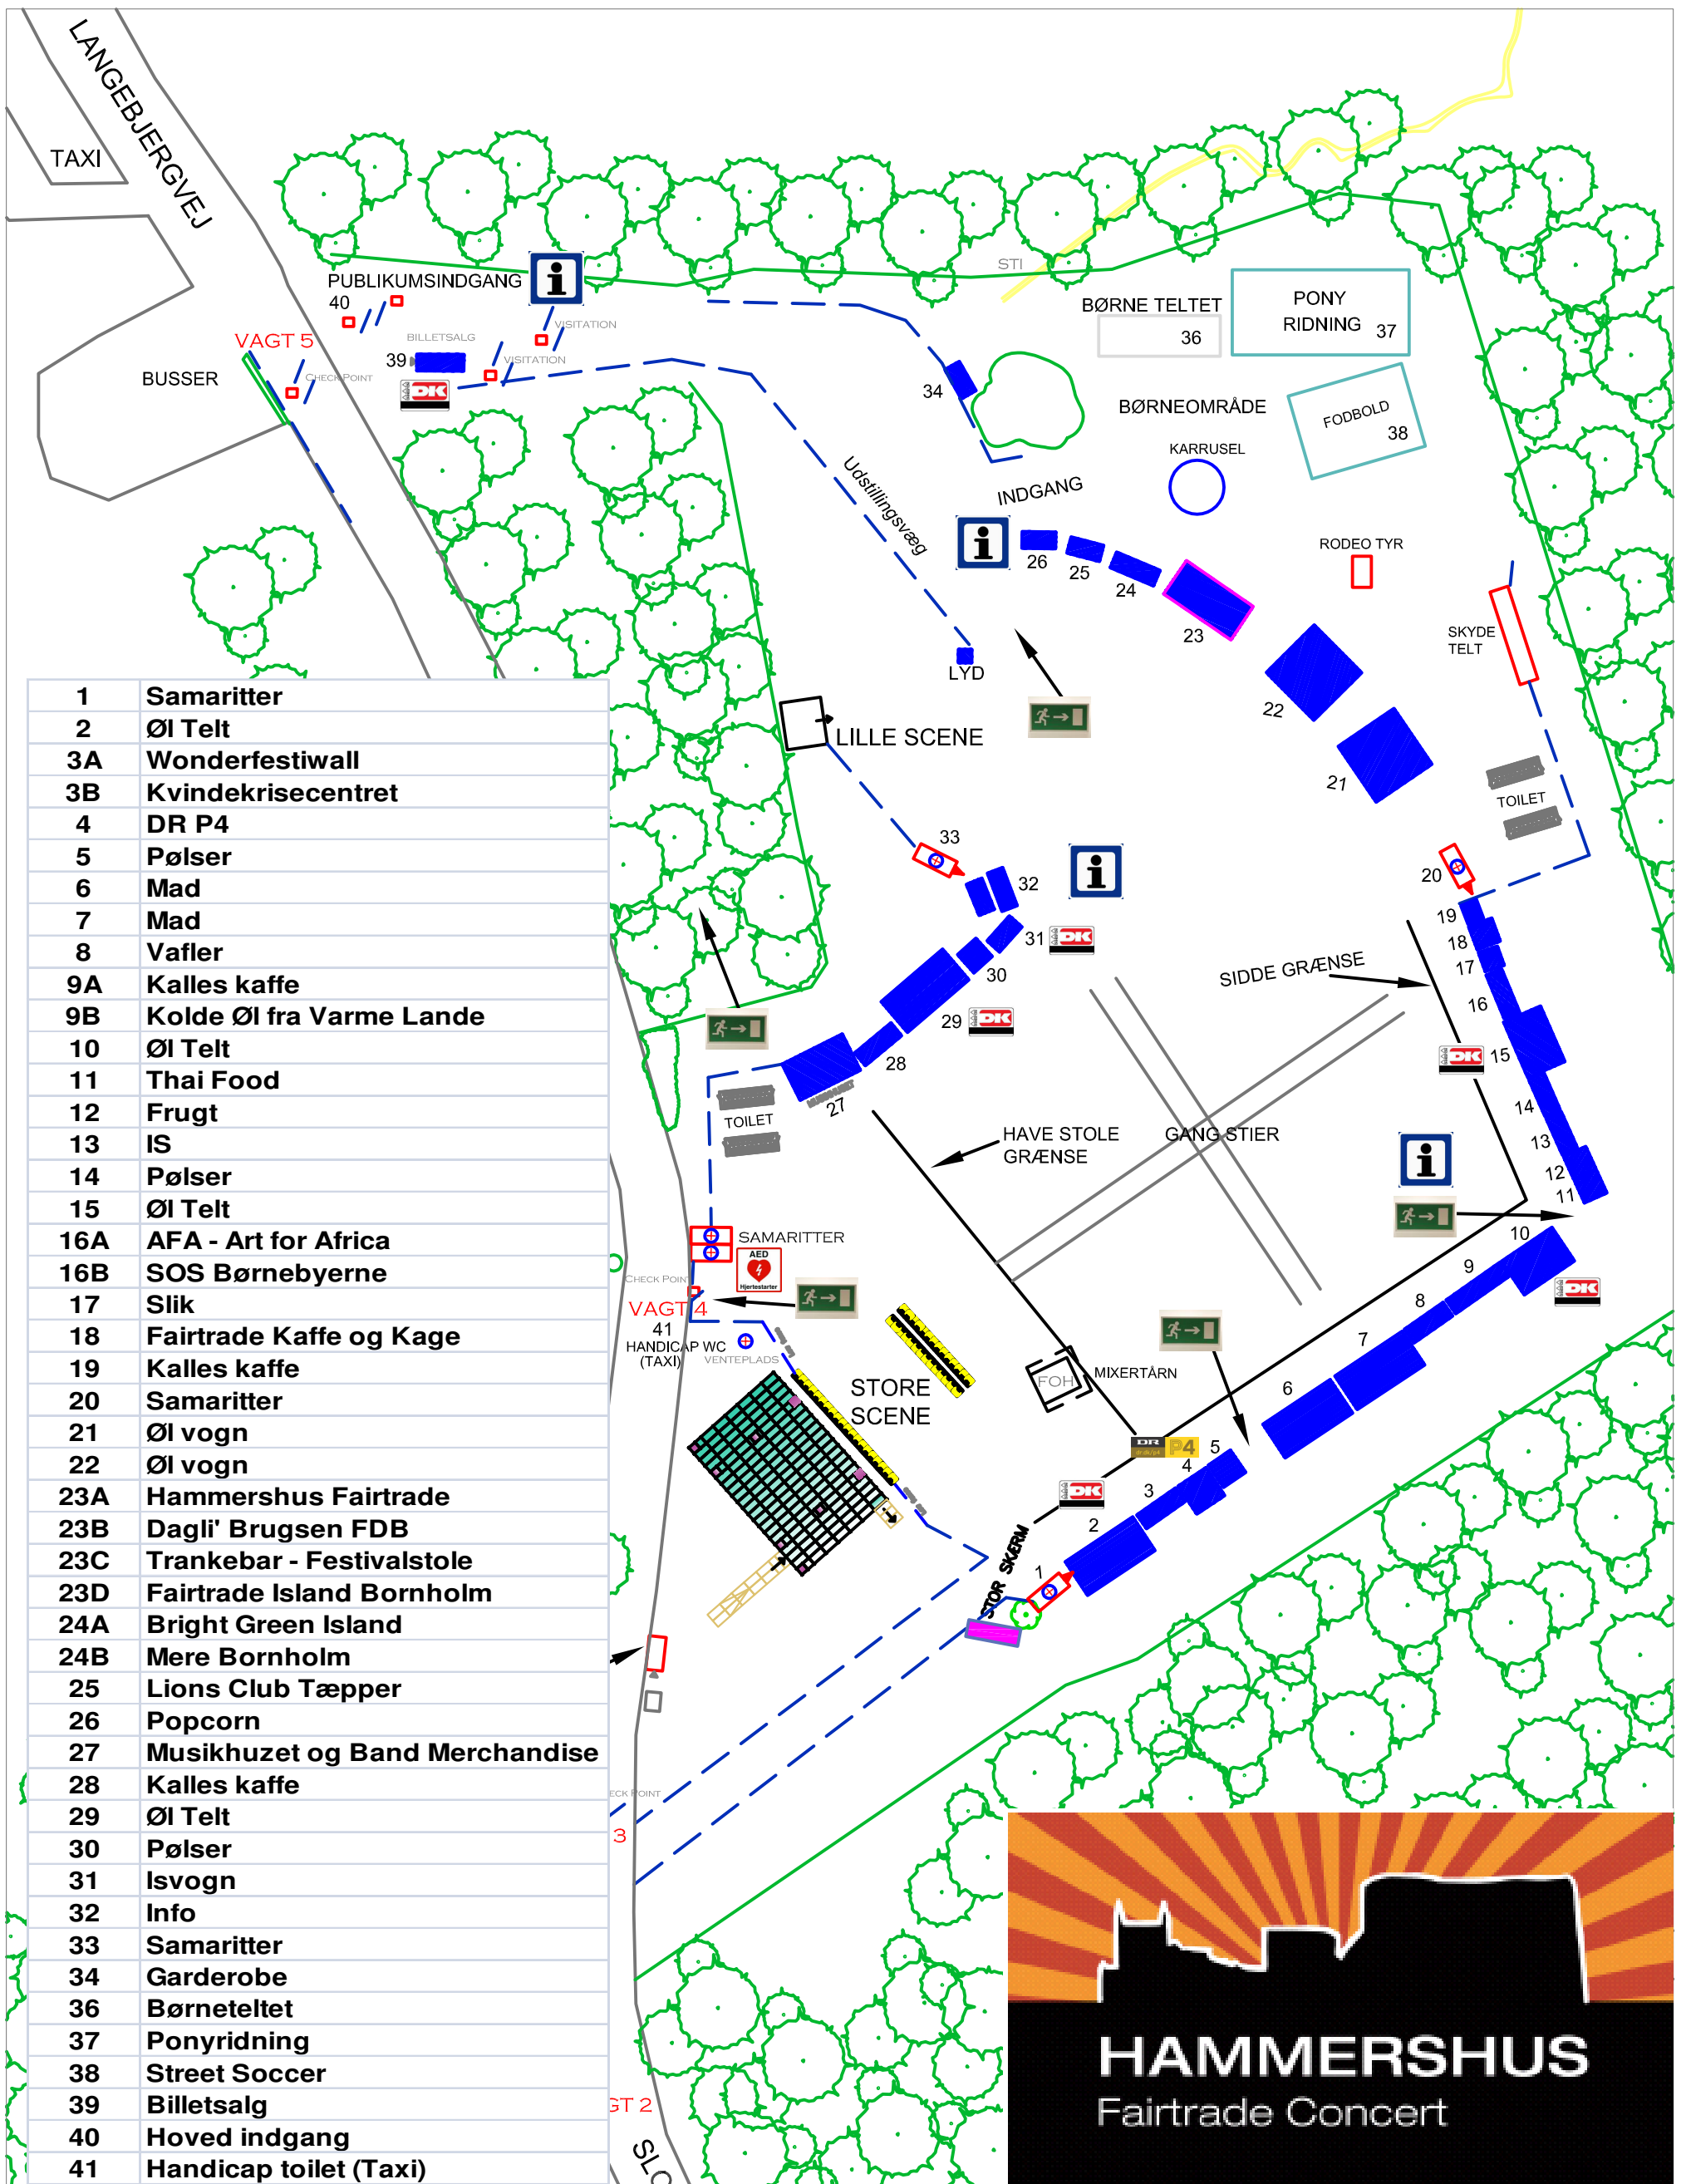

# Hammershus Fairtrade Concert 2012

AL PUBLIKUMSINDGANG FRA LANGEBJERGVEJ - ALLINGE SIDEN

PUBLIKUMSPARKERING PÅ BEGGE SIDER AF SÆNEVEJ - FØLG ANVISNINGERNE

SLOTSLYNGVEJ ER SPÆRRET FOR AL TRAFIK VED BORRELYNGVEJ.

FINNEDALSVEJ ER SPÆRRET FOR AL GENNEMKØRSEL

**HAMMERSHUS**  
Fairtrade Concert